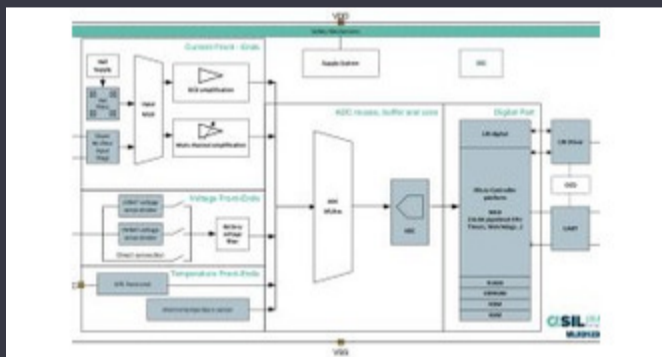

Қатысты жаңалықтар

Автомобильдер залы Ағымдағы сенсор өмірге 1%, ал маку кіреді
2023/09/12

Triple Display Atom X7000 тақтасы 4x 2.5gbit / s Ethernet және 2x RS-485 алады
2023/08/21

ARM компьютерлік модулі 1 Гц нейрондық процессоры бар
2023/09/15

5V Жүктеме қосқышы кері блоктау және ағымдағы шектеулерді қамтиды
2023/08/17

Көрсету: Ультра-ерте өртті жабайы өрт
2023/07/14

Borgwarner SIC-тен ST-ден, сондай-ақ Onsemi
2023/08/31

Ifineon демо және бағалау тақталарына қайта өңделетін ПХД
2023/07/28

Автомобиль магниттік детекторлары 38 В дейін жұмыс істейді
2023/08/23

Батареяның шоуы: Spection 4Kw көлік құралына арналған аксессуар DC-DC Server
2023/09/7

Ендірілген әлем: AI-дің 12 камера үшін көрнекі өңдеу
2023/03/15

Accellera көп домендік модельдеу күнін белгілейді
2023/08/22

Бесікке және көлемі аз көліктерге арналған рульдік модулі
2023/09/13