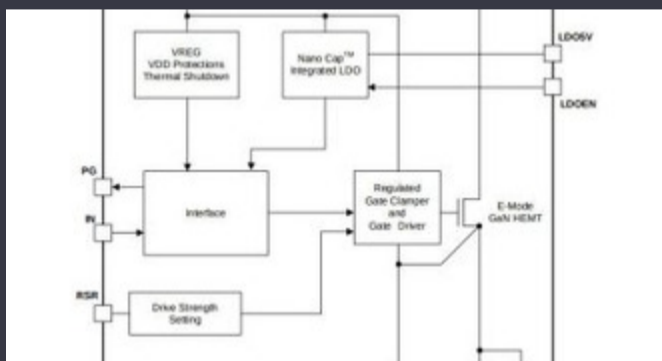

Қатысты жаңалықтар

Рох жүргізуші драйверді GAN саңылауымен біріктіреді, қақпаның кернеуінің қасіреті

2023/08/31

Автомобиль магниттік детекторлары 38 В дейін жұмыс істейді

2023/08/23

Accellera көп домендік модельдеу күнін белгілейді

2023/08/22

Шнайдердің қоботы 3 кг көтеріп, позицияны 20 мкм-ге дейін көтере алады

2023/08/7

Демеуші мазмұны: Calterer, Жетекші Маймвава СК жеткізуші, толық радарлық SCFOLIO портфолиосын ұсынады

2023/09/11

IC IOT монетасы жасушаларының өмірін ұзарту үшін ток импульсті кеседі

2023/07/11

12V немесе 48V магистральдық электрмен жабдықтау 800 Вт шыңдарын жеткізеді

2023/09/13

Ендірілген әлем: AI-дің 12 камера үшін көрнекі өңдеу

2023/03/15

Құрама жартылай өткізгіш катапульт бристолаға, Глазгоға және Даремге кіреді

2023/07/20

Triple Display Atom X7000 тақтасы 4x 2.5gbit / s Ethernet және 2x RS-485 алады

2023/08/21

Bluetooth эволюциясындағы аудио және оның орны

2023/07/19

Энергияларды егін жинау SOCS мүтерлік электрониканың IOT ұсынамын

2023/07/4